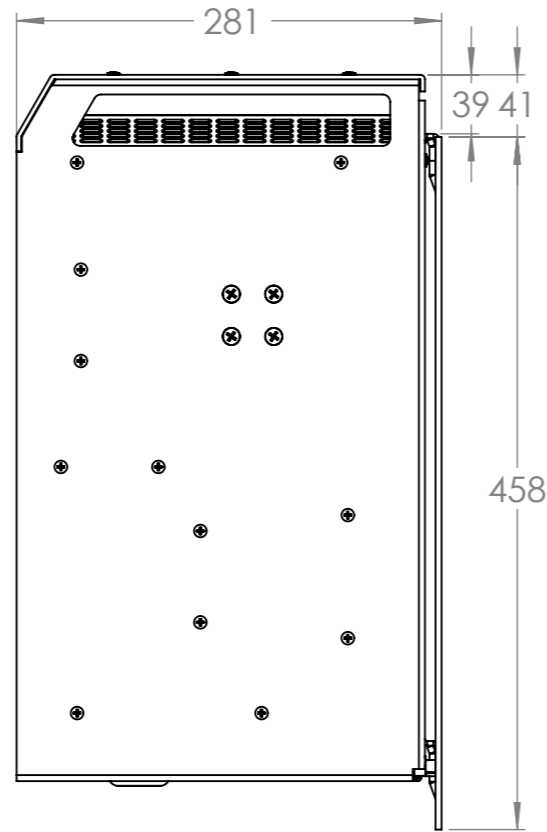

Dimension Drawing - Quattro 5kVA(120V),8kVA & 10kVA	
QUA248020010	Quattro 24/8000/200-100/100 230V VE.Bus
QUA481030010	Quattro 48/10000/140-100/100 230V VE.Bus
QUA488024000	Quattro 48/8000/110-100/100 230V VE.Bus
QUA485021100	Quattro 48/5000/70-100/100 120V VE.Bus
QUA125020000	Quattro 12/5000/220-100/100 230V VE.Bus
QUA125021100	Quattro 12/5000/220-100/100 120V VE.Bus

Dimensions in mm

**victron energy**  
BLUE POWER