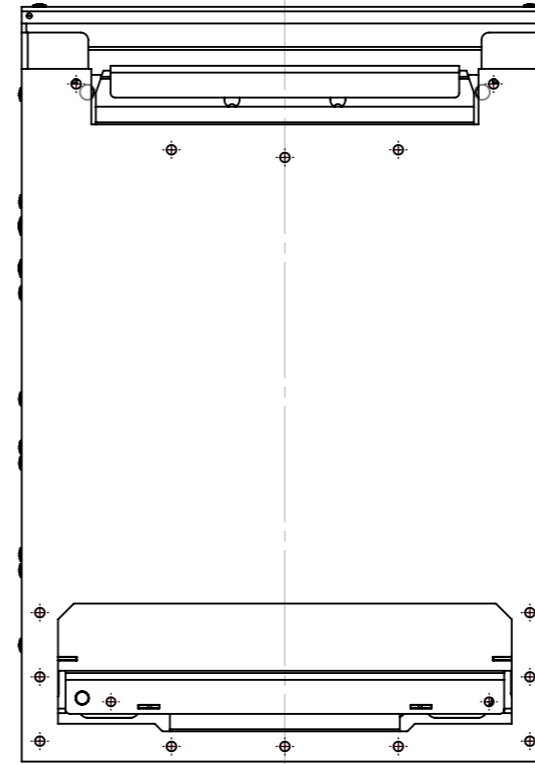

Dimension Drawing - Quattro 5kVA(120V),8kVA & 10kVA	
QUA248020010	Quattro 24/8000/200-100/100 230V VE.Bus
QUA481030010	Quattro 48/10000/140-100/100 230V VE.Bus
QUA488024000	Quattro 48/8000/110-100/100 230V VE.Bus
QUA485021100	Quattro 48/5000/70-100/100 120V VE.Bus
QUA125020000	Quattro 12/5000/220-100/100 230V VE.Bus
QUA125021100	Quattro 12/5000/220-100/100 120V VE.Bus

Dimensions in mm

**victron energy**  
BLUE POWER