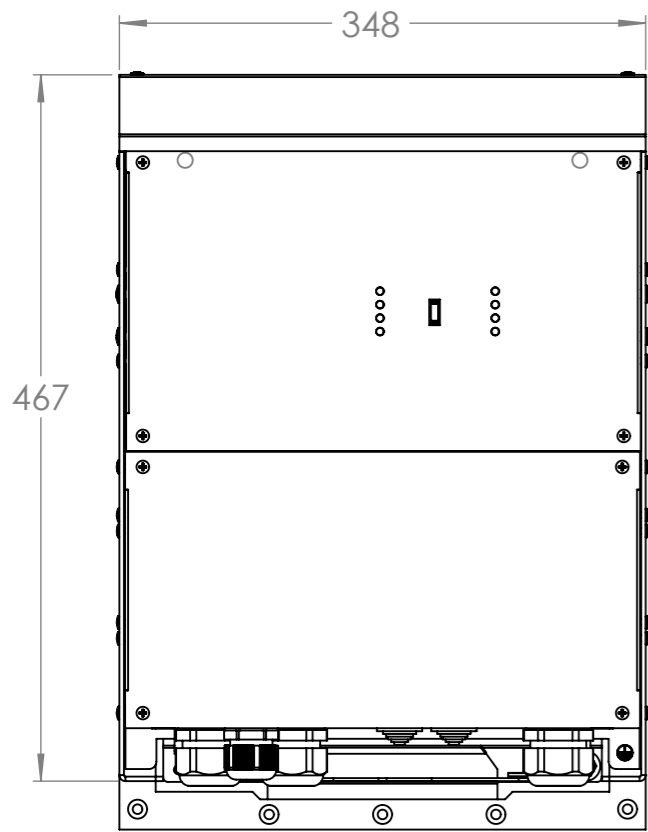

Dimension Drawing - Quattro 5kVA(120V),8kVA & 10kVA	
QUA248020010	Quattro 24/8000/200-100/100 230V VE.Bus
QUA481030010	Quattro 48/10000/140-100/100 230V VE.Bus
QUA488024000	Quattro 48/8000/110-100/100 230V VE.Bus
QUA485021100	Quattro 48/5000/70-100/100 120V VE.Bus
QUA125020000	Quattro 12/5000/220-100/100 230V VE.Bus
QUA125021100	Quattro 12/5000/220-100/100 120V VE.Bus

Dimensions in mm

**victron energy**  
BLUE POWER