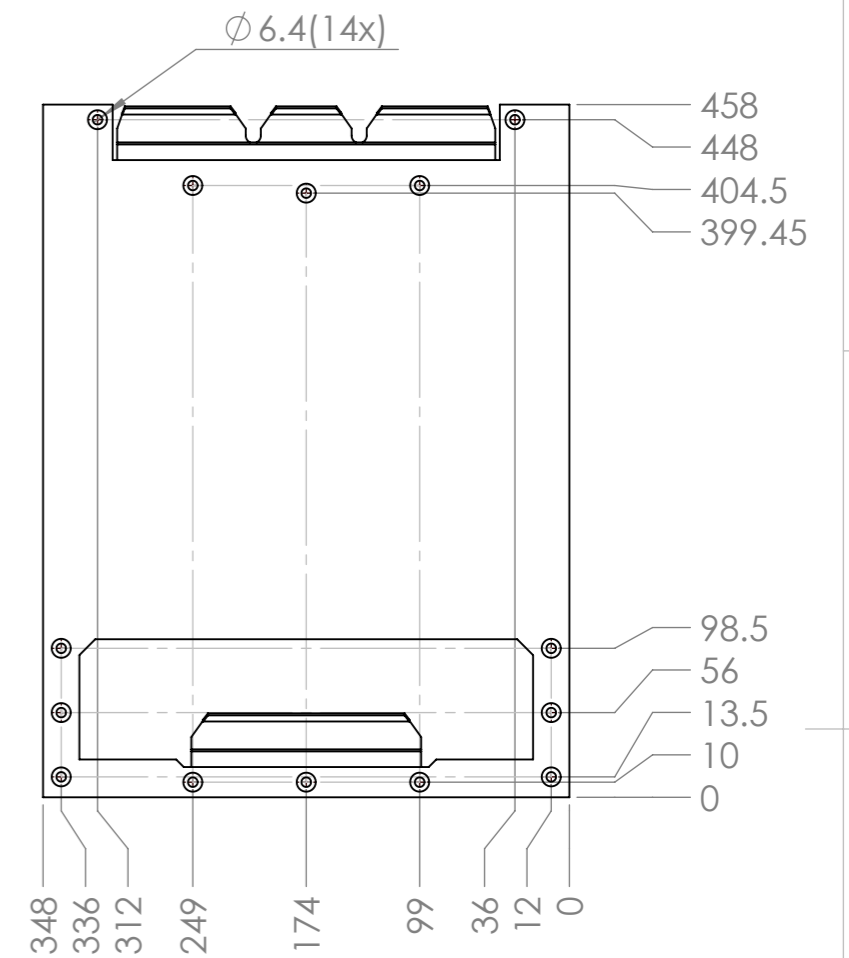

Dimension Drawing - Quattro 5kVA(120V),8kVA & 10kVA	
QUA248020010	Quattro 24/8000/200-100/100 230V VE.Bus
QUA481030010	Quattro 48/10000/140-100/100 230V VE.Bus
QUA488024000	Quattro 48/8000/110-100/100 230V VE.Bus
QUA485021100	Quattro 48/5000/70-100/100 120V VE.Bus
QUA125020000	Quattro 12/5000/220-100/100 230V VE.Bus
QUA125021100	Quattro 12/5000/220-100/100 120V VE.Bus

Dimensions in mm

**victron energy**  
BLUE POWER