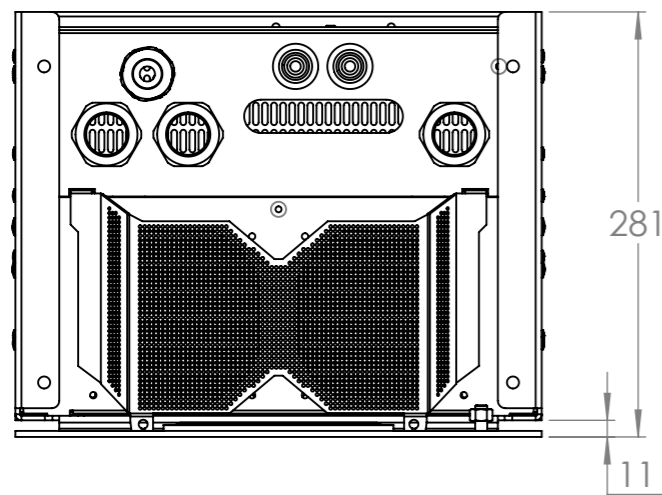

Dimension Drawing - Quattro 5kVA(120V),8kVA & 10kVA	
QUA248020010	Quattro 24/8000/200-100/100 230V VE.Bus
QUA481030010	Quattro 48/10000/140-100/100 230V VE.Bus
QUA488024000	Quattro 48/8000/110-100/100 230V VE.Bus
QUA485021100	Quattro 48/5000/70-100/100 120V VE.Bus
QUA125020000	Quattro 12/5000/220-100/100 230V VE.Bus
QUA125021100	Quattro 12/5000/220-100/100 120V VE.Bus

Dimensions in mm

**victron energy**  
BLUE POWER